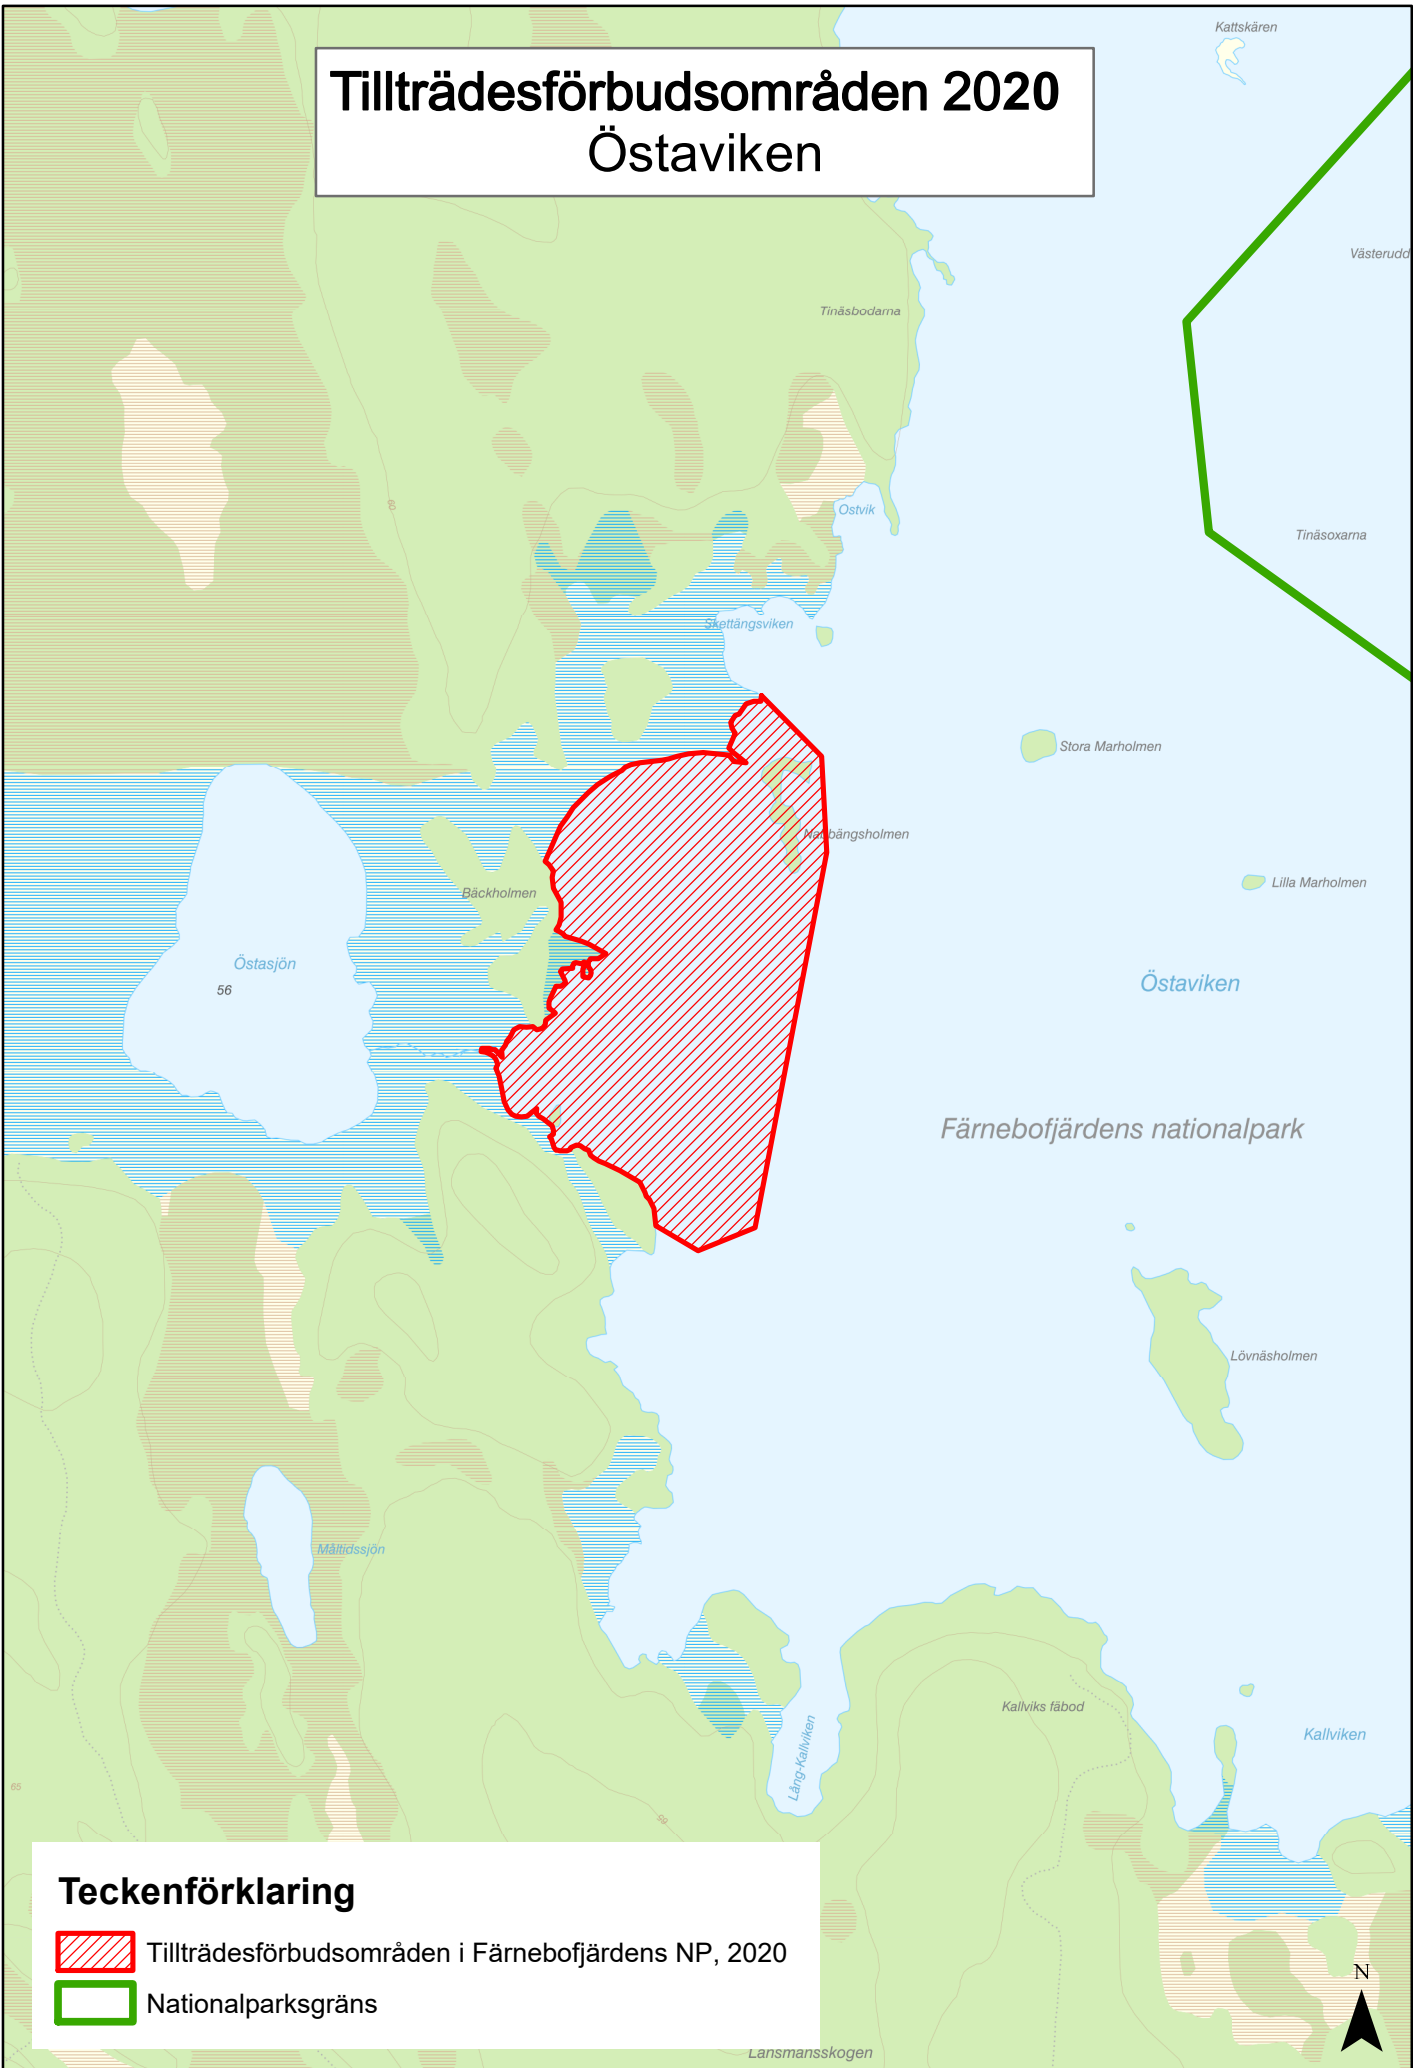

Tillträdesförbudsområden 2020 Östaviken

Teckenförklaring

-  Tillträdesförbudsområden i Färnebofjärdens NP, 2020
-  Nationalparksgräns

N